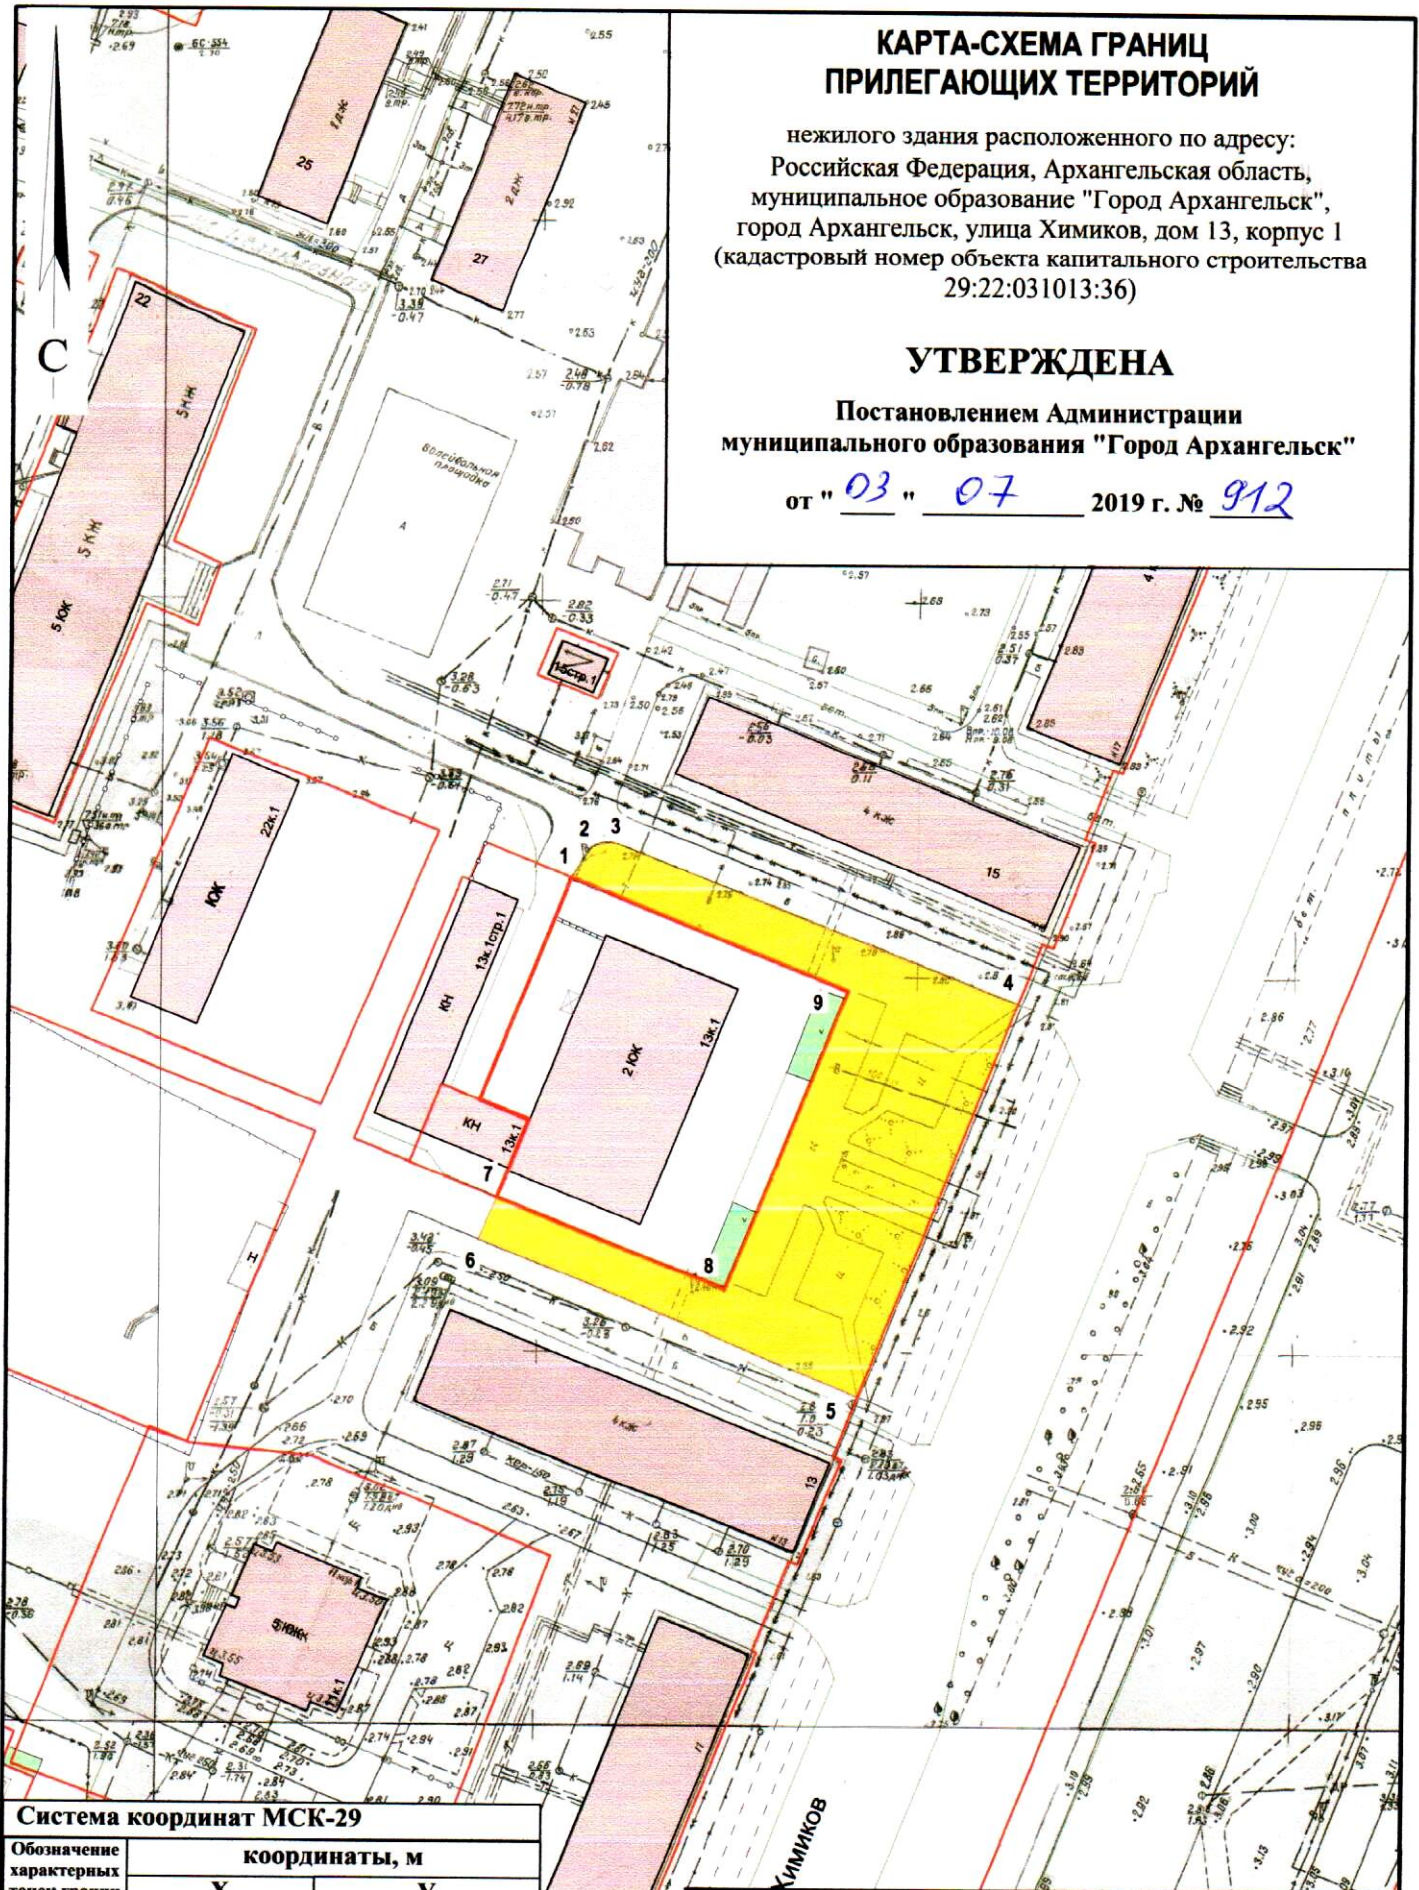

КАРТА-СХЕМА ГРАНИЦ ПРИЛЕГАЮЩИХ ТЕРРИТОРИЙ

нежилого здания расположенного по адресу:
Российская Федерация, Архангельская область,
муниципальное образование "Город Архангельск",
город Архангельск, улица Химиков, дом 13, корпус 1
(кадастровый номер объекта капитального строительства
29:22:031013:36)

УТВЕРЖДЕНА

Постановлением Администрации
муниципального образования "Город Архангельск"

от " 03 " 07 2019 г. № 912

Система координат МСК-29

Обозначение характерных точек границ	координаты, м	
	X	Y
1	657912.09	2522612.90
2	657916.33	2522615.41
3	657917.09	2522618.03
4	657897.87	2522672.62
5	657844.60	2522653.77
6	657863.67	2522602.72
7	657869.31	2522604.93
8	657858.24	2522635.60
9	657898.64	2522650.17

УСЛОВНЫЕ ОБОЗНАЧЕНИЯ:

- изображение границ земельного участка по ул. Химиков, дом 13, корпус 1
- изображение границ прилегающих территорий

Масштаб 1 : 1000